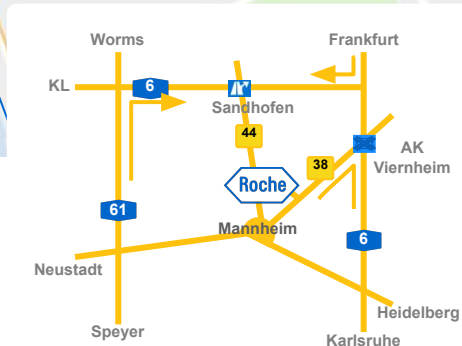

Roche Mannheim Werk Waldhof

Ihr Weg zu Your Route to

Roche Diagnostics GmbH
Roche Diagnostics Deutschland GmbH
Roche Diabetes Care GmbH
Roche Diabetes Care Deutschland GmbH
Roche Real Estate Services Mannheim GmbH
Roche mtm laboratories AG

Detailplan für
das Werkgelände
Visitors Plan - detailed

Sandhofer Straße 116
D-68305 Mannheim

Tor 1 / Gate 1
Tel.: +49-621-759-0

Leo-Sternbach-Straße
D-68305 Mannheim

Tor 4 / Gate 4
Tel.: +49-621-759-0